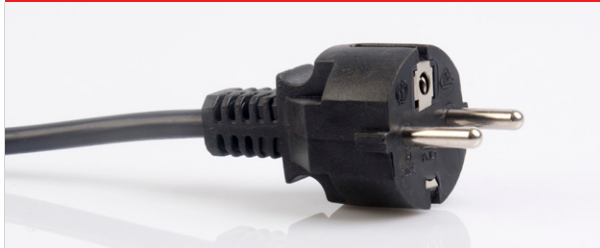

CO/C

CO/I

CO/S

Descrizione prodotto	Product Description		
Spina europa	Europe plug		
2 poli + terra	2 pole + earth		
16A - 250V	16A - 250V		
Tipo di Cavo / Cable Type	Omologazioni / Approvals		
			
H03VV-F 3x0,75	■	■	
H05VV-F 3x0,75	■	■	
H05VV-F 3x1	■	■	
H05VV-F 3x1,5	■	■	
H05VV-F 3x2,5	■	■	
H05RR-F 3x0,75	■	■	
H05RR-F 3x1	■	■	
H05RR-F 3x1,5	■	■	
H05RR-F 3x2,5	■	■	
H05RN-F 3x0,75	■	■	
H05RN-F 3x1	■	■	
H05RN-F 3x1,5	■	■	
H07RN-F 3x1	■	■	
H07RN-F 3x1,5	■	■	
H05V2V2-F 3x0,75	■		
H05V2V2-F 3x1	■		
H07RN-F 3x2,5		■	